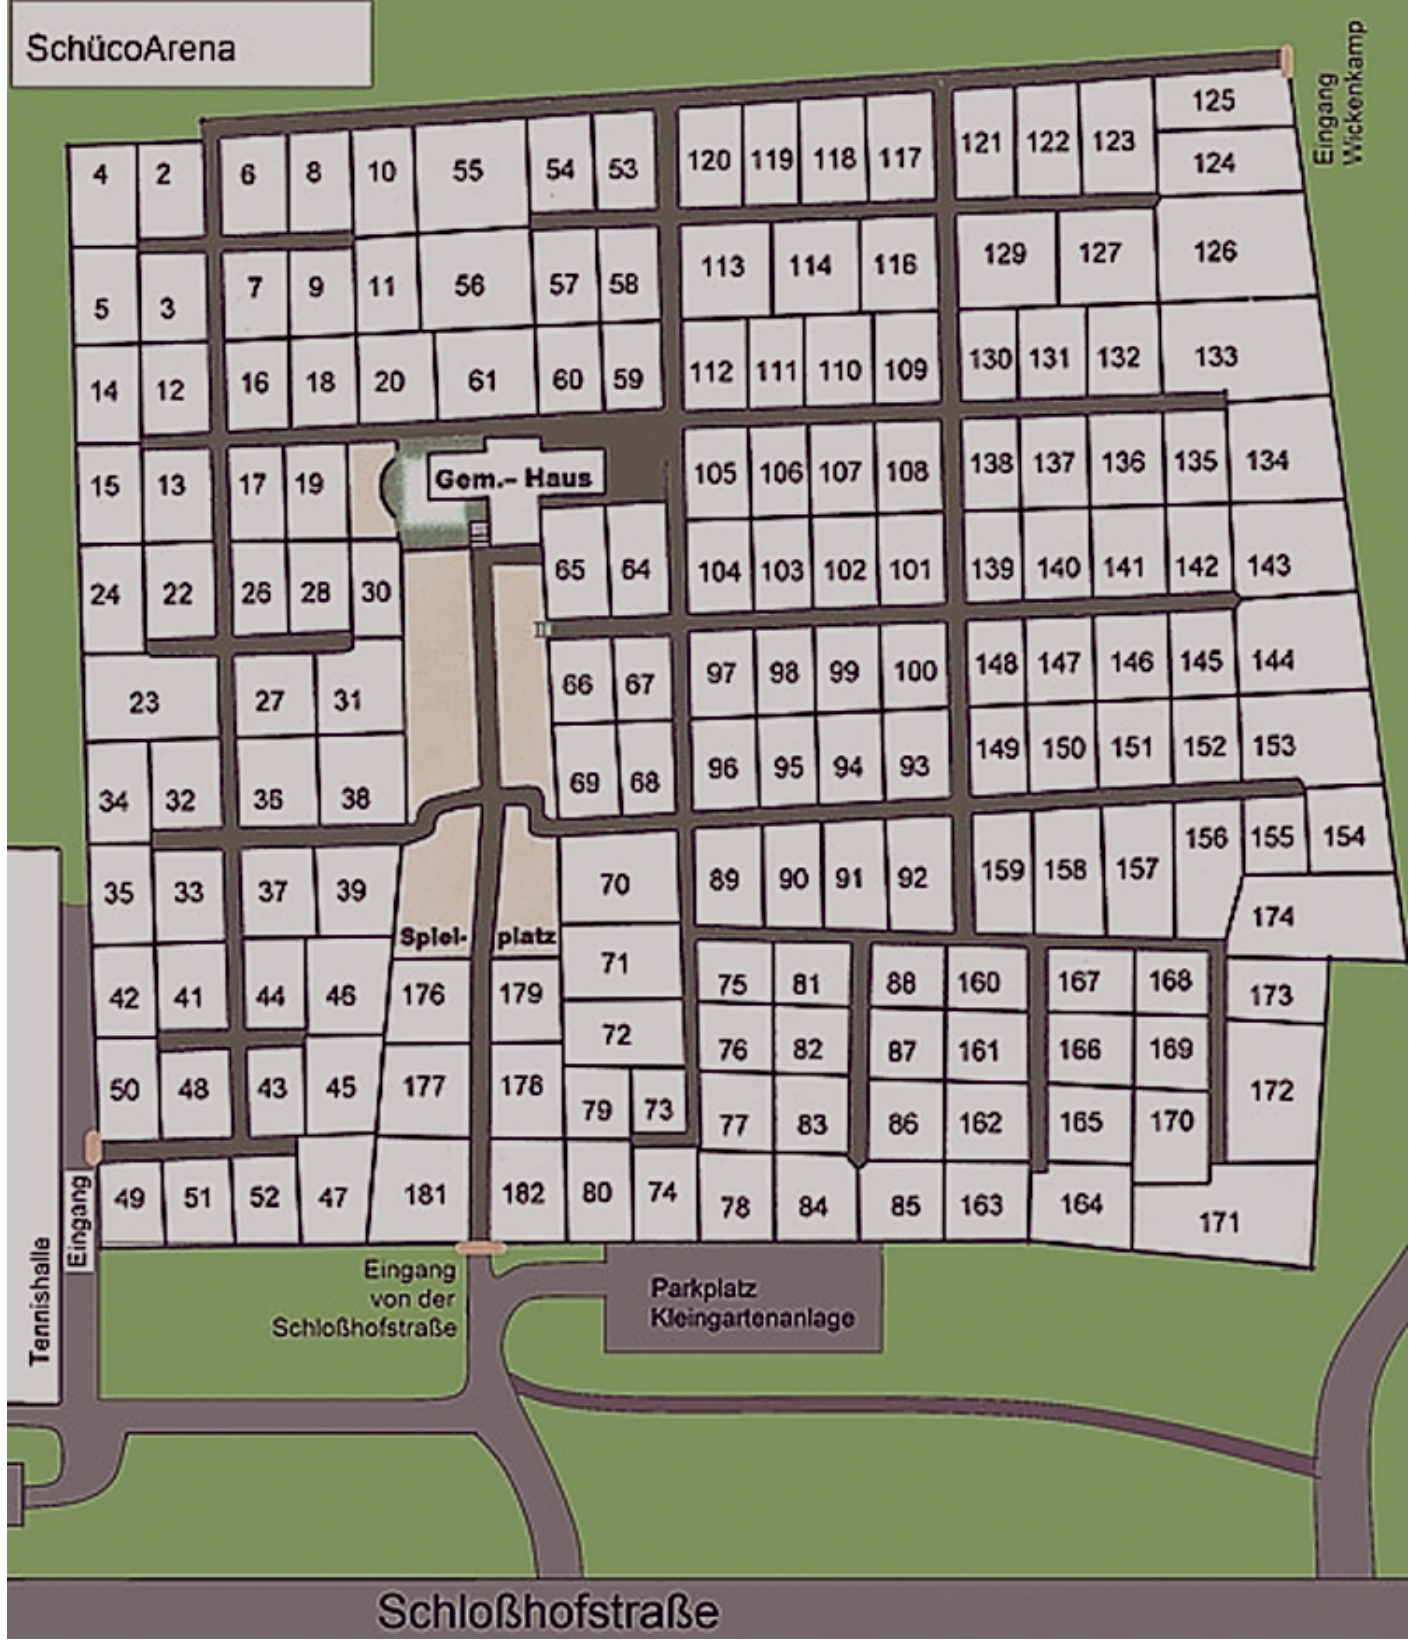

SchücoArena

Schloßhofstraße